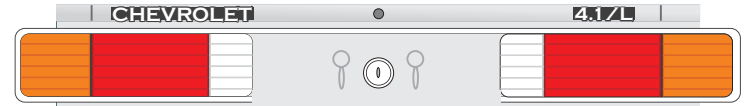

PARA-CHOQUE

PARA-CHOQUE

PARA-CHOQUE

PARA-CHOQUE

OPL-1986

OPL-1986

OPALA -DIPLOMATA 4.1 - 1986

VirtualBit |55| 3744 1107 ARTE. ® DIOGO GUERINI